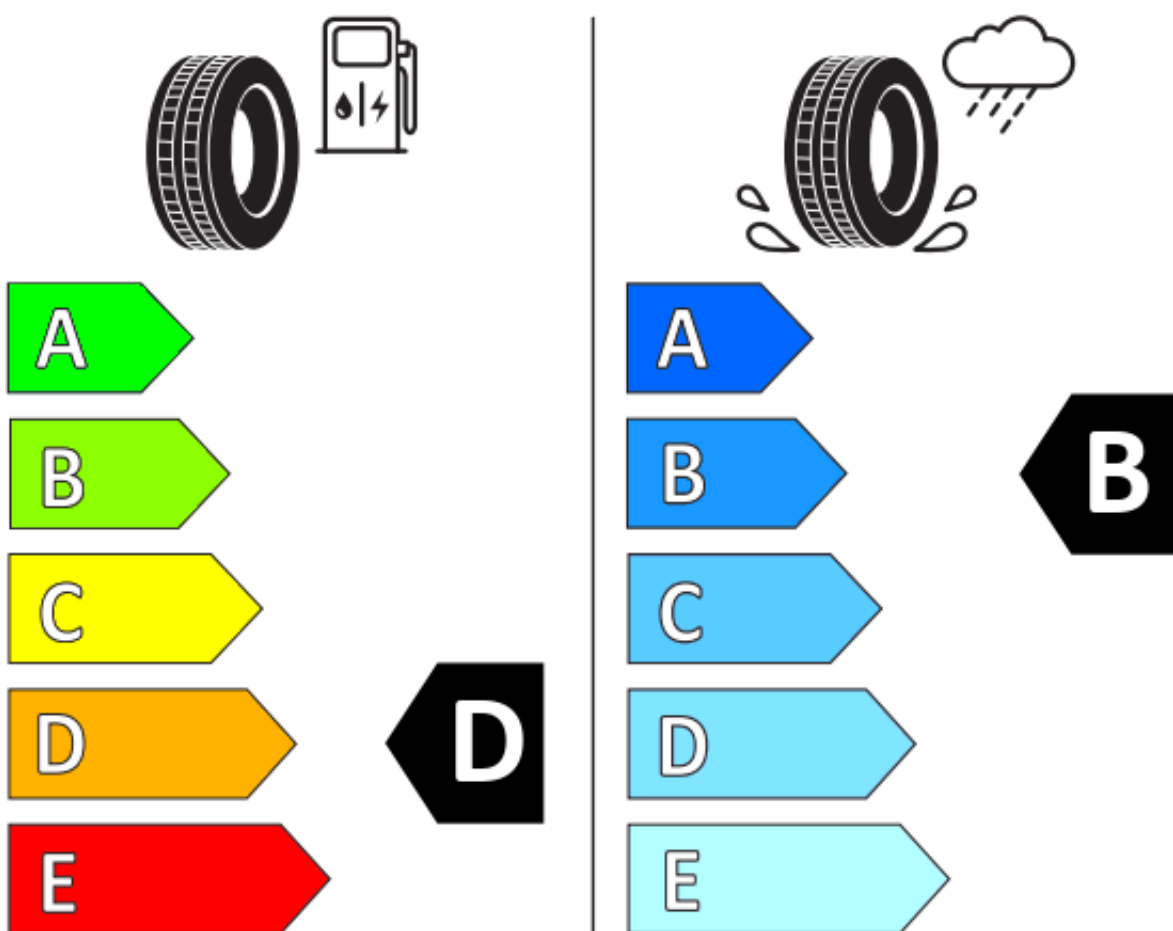

# ENERG

**Continental**

3526240000

265/40R21 105 Y

C1

2020/740